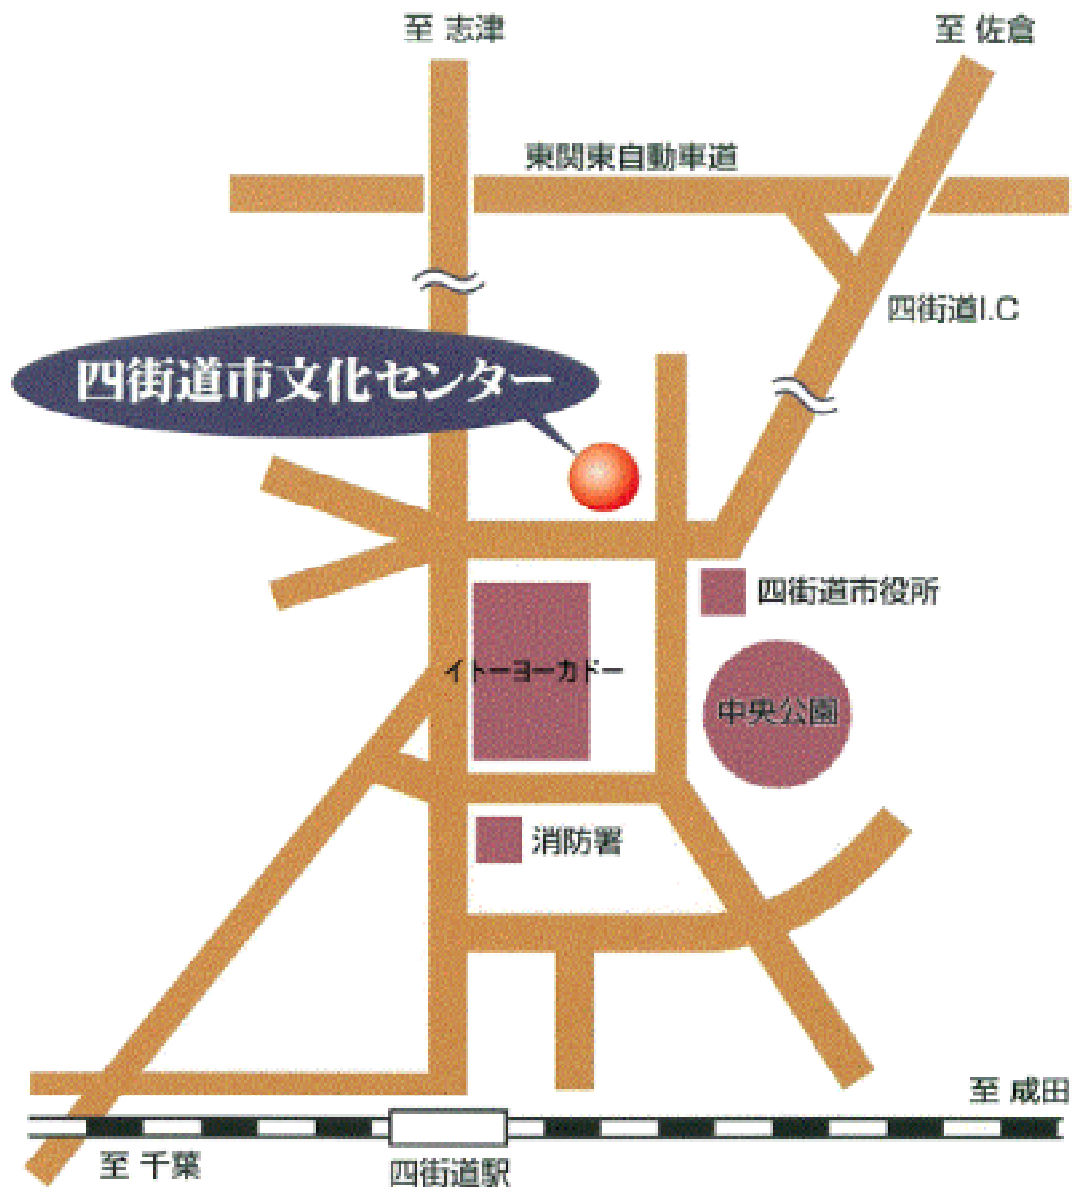

四街道市文化センター案内図

四街道文化センター 〒 284-0001 千葉県四街道市大日 396
<http://yotsu-foundation.or.jp/bunka/> (TEL:043-423-1618)

JR 四街道駅から (徒歩)
四街道駅北口より徒歩 15 分

JR 四街道駅から (バス利用) (四街道北口バス停)
「千代田団地」「京成佐倉駅」行き乗車 市役所前下車 徒歩 3 分

駅、バス停からの道順

JR 四街道駅 <http://yotsu-foundation.or.jp/bunka/busstop.html#yotsukaidou>

市役所バス停 <http://yotsu-foundation.or.jp/bunka/busstop.html#siyakusho>

主要交差点からの道順

国道 51 号線 吉岡十字路 <http://yotsu-foundation.or.jp/bunka/busstop.html#yoshioka>

四街道 IC <http://yotsu-foundation.or.jp/bunka/busstop.html#yotsu_ic>

国道 16 号 長沼十字路 <http://yotsu-foundation.or.jp/bunka/busstop.html#naganuma>

駐車場

196 台 隣接の市立図書館と共用