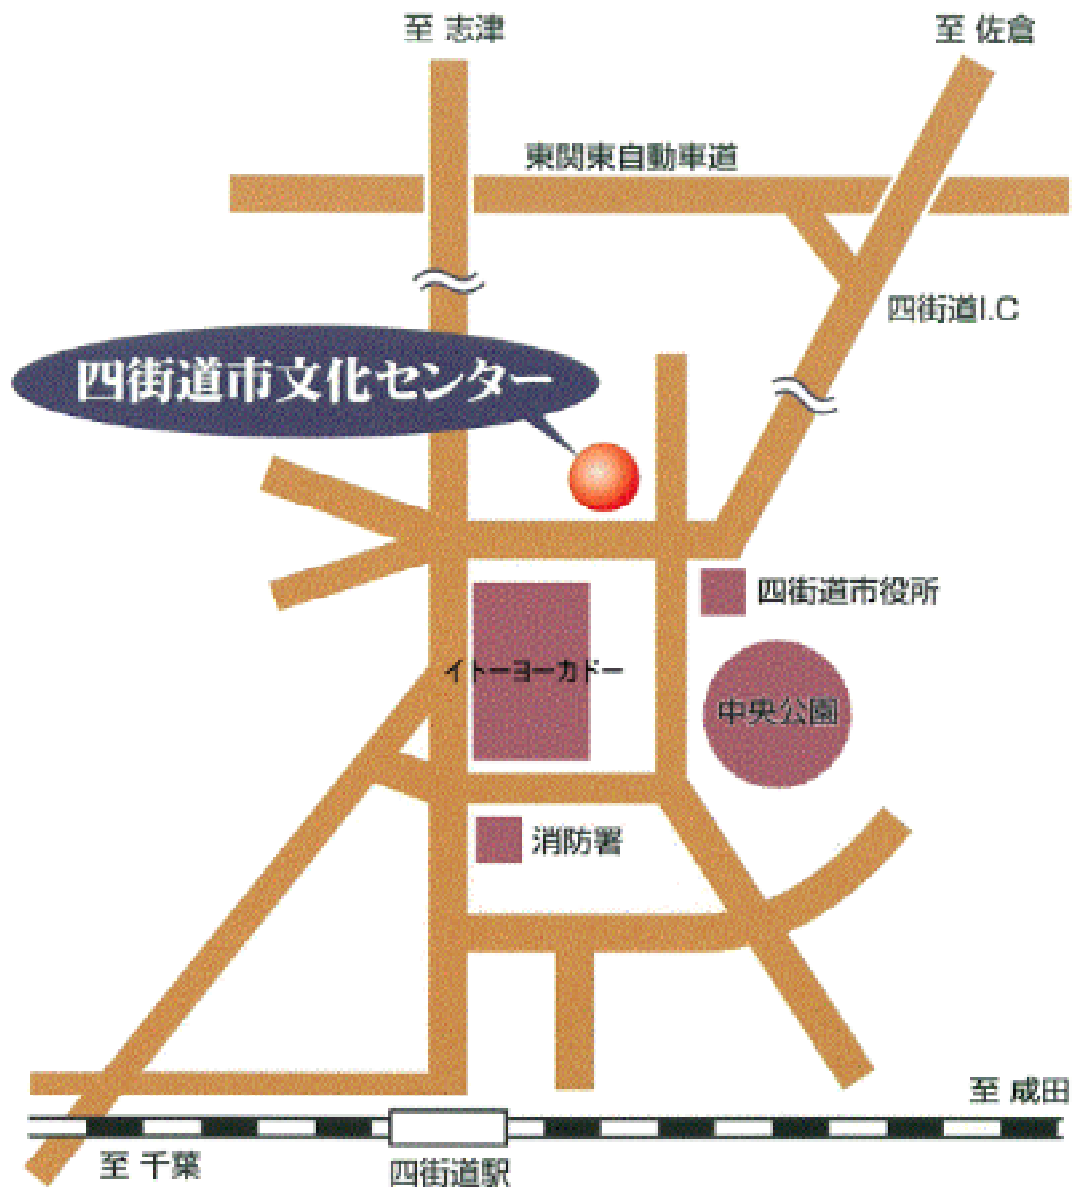

四街道市文化センター案内図

四街道文化センター 〒 284-0001 千葉県四街道市大日 396
<http://yotsu-foundation.or.jp/bunka/> (TEL:043-423-1618)

JR 四街道駅から (徒歩)
四街道駅北口より徒歩 15 分

JR 四街道駅から (バス利用) (四街道北口バス停)
「千代田団地」「京成佐倉駅」行き乗車 市役所前下車 徒歩 3 分

駅、バス停からの道順

JR 四街道駅 <http://yotsu-foundation.or.jp/bunka/busstop.html#yotsukaidou>

市役所バス亭 <http://yotsu-foundation.or.jp/bunka/busstop.html#siyakusho>

主要交差点からの道順

国道 51 号線 吉岡十字路 <http://yotsu-foundation.or.jp/bunka/busstop.html#yoshioka>

四街道 IC <http://yotsu-foundation.or.jp/bunka/busstop.html#yotsu_ic>

国道 16 号 長沼十字路 <http://yotsu-foundation.or.jp/bunka/busstop.html#naganuma>

駐車場

196 台 隣接の市立図書館と共用